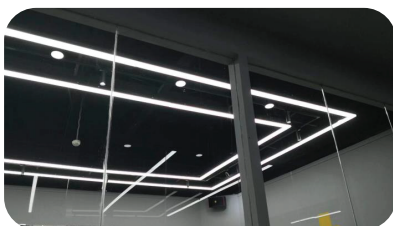

LED PHỤ KIỆN LED THẢ

MÃ SẢN PHẨM	TÊN SẢN PHẨM	GIÁ (VNĐ)
PK-DAYCAP	BỘ DÂY TREO	50.000
PK-KEP-30	BỘ TAI KỆP GẮN TRẦN THƯỜNG	25.000
PK-TY	BỘ TAI KỆP GẮN TRẦN SỌC	30.000

TRẮNG
6500K

TRUNG TÍNH
4000K

VÀNG
3000K

BẢO HÀNH
3 NĂM