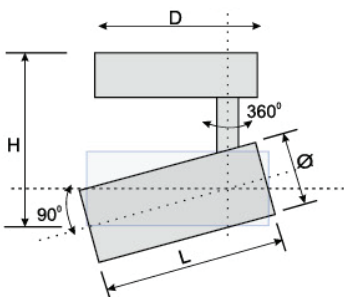

LED ĐÈN LED PANEL

TRẮNG TRUNG TÍNH

MÃ QL	MÃ NSX	CÔNG SUẤT (W)	QUANG THÔNG (LM)	KÍCH THƯỚC (MM)	ẢNH SÁNG	ĐÓNG GÓI (PCS)	GIÁ(VNĐ)
PN-KS-A295*295-20	KSDP131310	20	2000Lm	295*295	Thạch Cao/Trần Nhôm	10	325.000
PN-KS-A300*300-20	KSDP131310	20	2000Lm	300*300	Thạch Cao/Trần Nhôm	10	325.000
PN-KS-A295*595-30	KSDP131310	30	2500Lm	295*595	Thạch Cao/Trần Nhôm	10	598.000
PN-KS-A300*600-30	KSDP131310	30	2500Lm	300*600	Thạch Cao/Trần Nhôm	10	598.000
PN-KS-AM595*595-45	KSPB606013145	45	3880Lm	595*595	Trần Thạch Cao Thả	6	710.000
PN-KS-AM600*600-45	KSPB606013145	45	3880Lm	600*600	Trần Nhôm Clip-In	6	710.000
PN-KS-AM610*610-45	KSPB606013145	45	3880Lm	610*610	Trần Thạch Cao Liên	6	789.000
PN-KS-A295*1195-45	KSPB3012013145	45	4010Lm	295*1195	Trần Thạch Cao Thả	6	995.000
PN-KS-A300*1200-45	KSPB3012013145	45	4010Lm	300*1200	Trần Nhôm	6	995.000
PN-KS-A308*1208-45	KSPB3012013145	45	4010Lm	308*1208	Trần Thạch Cao Liên	6	1.105.000
PN-KS-A595*1195-90	KSDP6012013190	90	8116Lm	595*1195	Trần Thạch Cao Thả/Liên	6	2.350.000
PN-KS-A600*1200-90	KSDP6012013190	90	8116Lm	600*1200	Trần Nhôm Clip-In	6	2.350.000

LED ĐÈN LED PANEL LẮP NỔI

TRẮNG TRUNG TÍNH

MÃ QL	MÃ NSX	CÔNG SUẤT (W)	QUANG THÔNG (LM)	KÍCH THƯỚC (MM)	GÓC CHIẾU (°)	ĐÓNG GÓI (PCS)	GIÁ(VNĐ)
PN-KS-N300*600	KSDP131310	30W	2500Lm	300*600mm	150°	10	760.000
PN-KS-NM600*600	KSPB606013145	45W	3880Lm	600*600mm	150°	3	1.225.000
PN-KS-N300*1200	KSPB3012013145	45W	4010Lm	300*1200mm	150°	3	1.450.000

LED ĐÈN LED RỌI RAY

TRẮNG TRUNG TÍNH VÀNG