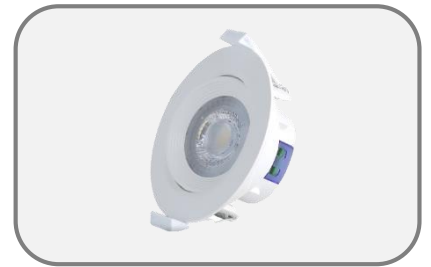

ĐÈN LED DOWNLIGHT XOAY GÓC

Đèn LED Downlight xoay góc thông minh sử dụng chip LED Samsung với công suất 7W sẽ phù hợp với không gian phòng họp, hành lang, tiền sảnh...

- Tắt/ bật đèn bằng giọng nói Tiếng Việt
- Thay đổi cường độ sáng và nhiệt độ màu theo thời gian
- Hẹn giờ tắt/ bật thiết bị
- Tắt bật linh hoạt riêng lẻ hoặc theo nhóm từ xa qua smart home dễ dàng

Kết nối
Bluetooth

Điều khiển
giọng nói

Giá sản phẩm:
759.000đ

THÔNG SỐ SẢN PHẨM		HÌNH ẢNH
Công suất	9W	
Điện áp hoạt động	220V/50Hz	
Chỉ số hoàn màu	80	
Chuẩn kết nối	Bluetooth Mesh	
Quang thông	700 lm	
Kích thước (h) mm	83,2± 3	
Tuổi thọ	25.000h	
Thay đổi cường độ	10 ÷ 100%	
Thay đổi nhiệt độ màu	2700 ÷ 6500K	
Đường kính lỗ khoét trần	100 mm	
Bảo hành	24 tháng