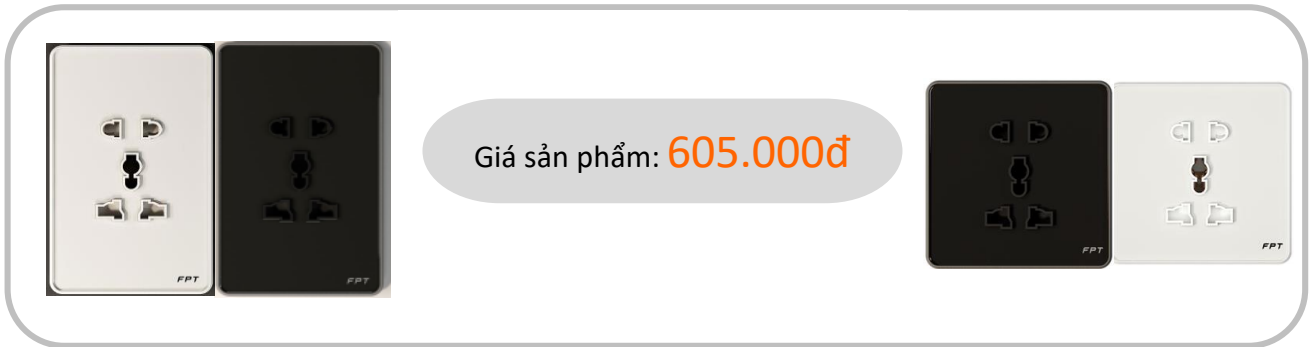

Ổ CẮM ÂM TƯỜNG

Ổ cắm âm tường chống xước, chống bám vân, tạo sự sang trọng cho ngôi nhà

THÔNG SỐ SẢN PHẨM	
Công suất	3500W
Điện áp hoạt động	250V
Kích thước	120x72x29
Bảo hành	24 tháng

THÔNG SỐ SẢN PHẨM	
Công suất	3500W
Điện áp hoạt động	250V
Kích thước	86x86x29
Bảo hành	24 tháng