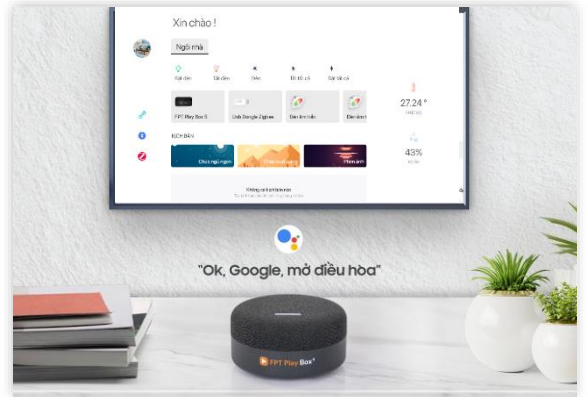

## BỘ ĐIỀU KHIỂN TRUNG TÂM FPT PLAY BOX S

Là thiết bị Đầu tiên trên Thế giới tích hợp giữa Loa và Tivi Box. Hoạt động 100% dựa theo giọng nói của người dùng và là trung tâm quản lý các thiết bị thông minh tại nhà.

## CÔNG TẮC CẢM ỨNG THÔNG MINH HÌNH CHỮ NHẬT ATHENA

Công tắc Cảm ứng Athena là sản phẩm chủ đạo trong nhà thông minh sử dụng cảm ứng điện dung. Chuẩn kết nối Bluetooth Mesh với mặt kính cường lực, chống trầy và bấm vân tay. Đây cũng là thiết bị chủ đạo trong ngôi nhà thông minh giúp người dùng có thể điều khiển trực tiếp hoặc thông qua giọng nói và smart phone.

## CÔNG TẮC CẢM ỨNG THÔNG MINH HÌNH VUÔNG ATHENA

Công tắc Cảm ứng Athena là sản phẩm chủ đạo trong nhà thông minh sử dụng cảm ứng điện dung. Chuẩn kết nối Bluetooth Mesh với mặt kính cường lực, chống trầy và bám vân tay. Đây cũng là thiết bị chủ đạo trong ngôi nhà thông minh giúp người dùng có thể điều khiển trực tiếp hoặc thông qua giọng nói và smart phone.

## CÔNG TẮC CẢM ỨNG THÔNG MINH HÌNH CHỮ NHẬT HERA

Công tắc Cảm ứng Hera là sản phẩm chủ đạo trong nhà thông minh sử dụng cảm ứng điện dung. Chuẩn kết nối ZigBee với mặt kính cường lực, chống trầy và bám vân tay. Đây cũng là thiết bị chủ đạo trong ngôi nhà thông minh giúp người dùng có thể điều khiển trực tiếp hoặc thông qua giọng nói và smart phone.