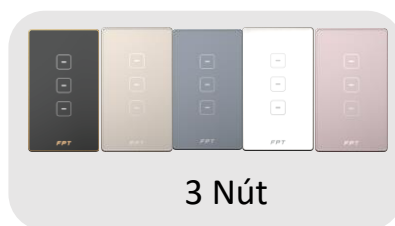

## CÔNG TẮC CẢM ỨNG THÔNG MINH HÌNH CHỮ NHẬT HERA

Công tắc Cảm ứng Hera là sản phẩm chủ đạo trong nhà thông minh sử dụng cảm ứng điện dung. Chuẩn kết nối ZigBee với mặt kính cường lực, chống trầy và bám vân tay. Đây cũng là thiết bị chủ đạo trong ngôi nhà thông minh giúp người dùng có thể điều khiển trực tiếp hoặc thông qua giọng nói và smart phone.

Điều khiển  
giọng nói

Kết nối  
ZigBee

Cảm ứng  
điện dung

Sử dụng  
dây nguội

Giá sản phẩm: **2.519.000đ**

THÔNG SỐ SẢN PHẨM		CHỨC NĂNG KHÁC
Điện áp nguồn nhỏ nhất	150V	<ul style="list-style-type: none"> <li>• Điều khiển toàn bộ thiết bị điện trong nhà bằng giọng nói Tiếng Việt</li> <li>• Tắt/ bật thiết bị từ xa bằng smart phone</li> <li>• Hẹn giờ tắt/ bật thiết bị linh hoạt</li> <li>• Tạo ngữ cảnh tự động thông minh như: đi làm về đèn tự động sáng...</li> </ul>
Điện áp nguồn lớn nhất	220V	
Công suất cho 1 nút (đèn sợi đốt)	700W	
Công suất cho 1 nút (đèn LED)	150W	
Chuẩn điều khiển	ZigBee	
Vật liệu	Mặt kính cường lực; Thân vỏ: Nhựa ABS	
Số lần bật tắt	100,000	
Màu sắc	Đen/ trắng/ rose gold/ champagne/ gray	
Bảo hành	24 tháng	

## CÔNG TẮC CẢM ỨNG THÔNG MINH HÌNH VUÔNG HERA

Công tắc Cảm ứng Hera là sản phẩm chủ đạo trong nhà thông minh sử dụng cảm ứng điện dung. Chuẩn kết nối ZigBee với mặt kính cường lực, chống trầy và bám vân tay. Đây cũng là thiết bị chủ đạo trong ngôi nhà thông minh giúp người dùng có thể điều khiển trực tiếp hoặc thông qua giọng nói và smart phone.