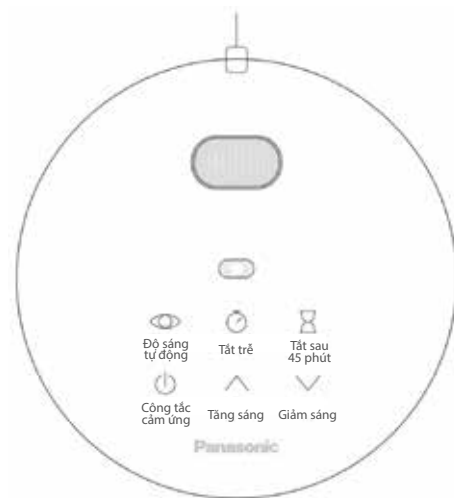

Công suất	7.5W (AC 220V; 0.065A)
Kích thước	L155 x W155 x H430 mm; 1.1 kg
Màu ánh sáng	4000K
Quang thông	400 lm
Hiệu suất phát quang	53.3 lm/W
CRI	80
Tuổi thọ	20,000 giờ
Chất liệu	ABS (Thân đèn)