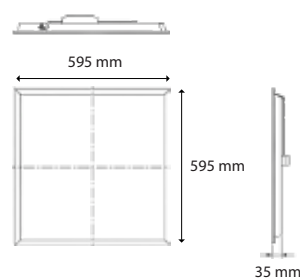

Cửa hàng

Văn phòng

Nhà ở

Tiết kiệm điện

Tuổi thọ đèn cao