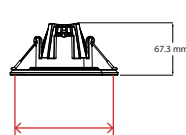

Lỗ khoét

Là một lỗ được khoét vào trần với kích thước đã tính toán trước.

Từng lỗ khoét sẽ phù hợp với mỗi loại đèn khác nhau. Lỗ khoét dùng để lắp đặt và giữ đèn cố định trên trần nhà.

Kích thước lỗ khoét