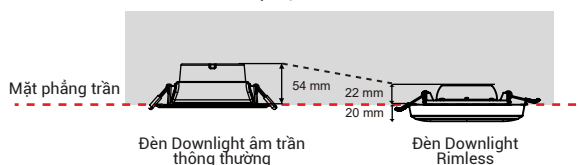

Đèn Downlight Rimless

220-240V

15.000h

180°

CRI80

IP20

Ánh sáng tỏa đều 180°
lắp đặt bán âm trần

Thiết kế tràn viền
tăng tính thẩm mỹ cho không gian

Cửa hàng

Văn phòng

Nhà ở

Cách lắp đặt âm với thiết kế nổi

Đèn Downlight âm trần thông thường