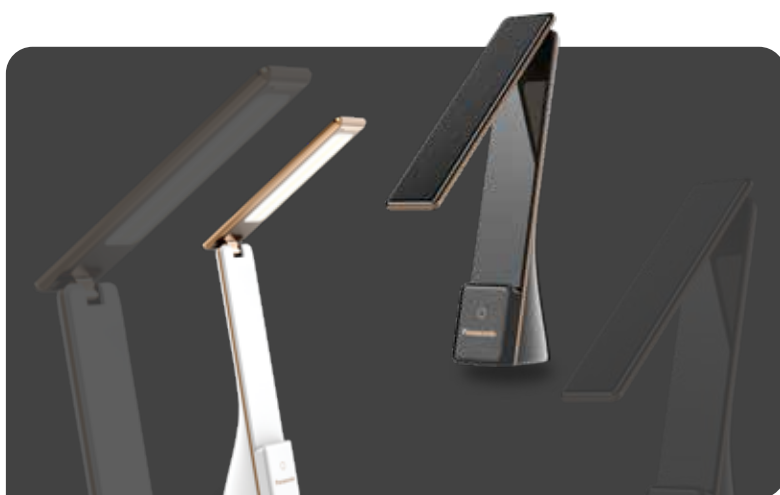

HHGLT0339W88L

HHGLT0339B88L

805.000 VND

Pin dùng 5-6h giờ

Nút cảm ứng

Điều chỉnh được độ sáng từ 0-100% bằng nút bấm

Cổng sạc Micro USB

Công suất

4.5W (AC 220-240V)

Kích thước

L204 x W52 x H266 mm

Màu ánh sáng

3000K - 4000K - 5000K

Quang thông

150 lm

CRI

80

Tuổi thọ

20,000 giờ

Chất liệu

Nhựa cao cấp

Nút cảm ứng

(Chạm để chỉnh màu, giữ lâu để chỉnh sáng)