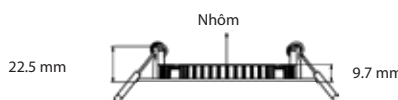

Bền bỉ và tản nhiệt tốt
vỏ kim loại nhôm cao cấp

Cửa hàng

Văn phòng

Nhà ở

LOẠI ĐƠN SẮC

*Giá đã bao gồm VAT

Mã số	Màu ánh sáng (K)	Công suất (W)	Quang thông (lm)	Lỗ khoét (mm)	Kích thước (mm)	Quy cách đóng gói (Sản Phẩm/Thùng)	Giá bán (VNĐ)
NNNC7650088 NNNC7655088 NNNC7651088	Ẩm 3000K Trung tính 4000K Trắng 6500K	6W	450lm	Ø90mm	Ø98mm H: 22.5mm	10	235.000
NNNC7650188 NNNC7655188 NNNC7651188	Ẩm 3000K Trung tính 4000K Trắng 6500K	9W	675lm	Ø90mm	Ø98mm H: 22.5mm	10	295.000
NNNC7650288 NNNC7655288 NNNC7651288	Ẩm 3000K Trung tính 4000K Trắng 6500K	12W	900lm	Ø110mm	Ø118mm H: 22.5mm	10	346.000
NNNC7650388 NNNC7655388 NNNC7651388	Ẩm 3000K Trung tính 4000K Trắng 6500K	15W	1200lm	Ø150mm	Ø158mm H: 22.5mm	10	412.000
NNNC7650488 NNNC7655488 NNNC7651488	Ẩm 3000K Trung tính 4000K Trắng 6500K	18W	1440lm	Ø175mm	Ø183mm H: 22.5mm	10	472.000