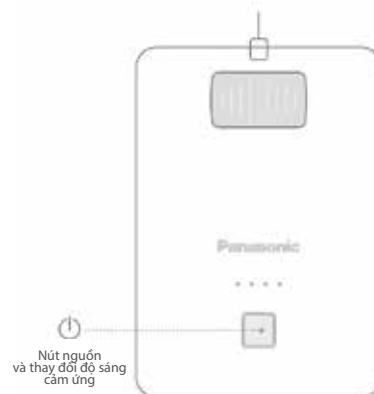

Chế độ tắt sau 30s và tự động tắt sau 45 phút khi không có người hiện diện

Công suất	12W (12W Đèn + 5W USB) (AC 220V; 0.1A)
Kích thước	L210 x W142 x H852 mm; 1.45 kg
Màu ánh sáng	3000K - 4000K - 5000K
Quang thông	500 lm
Hiệu suất năng lượng	42 lm/W
CRI	80
Tuổi thọ	20,000 giờ
Chất liệu	ABS/ Nhôm (Thân đèn)

HHGLT0628U19

HHGLT0629U19

863.000 VND

Chip RG0 giảm ánh sáng xanh bảo vệ mắt

Điều chỉnh được 6 mức độ sáng từ 20%-100% bằng nút bấm

Nút bấm cảm ứng

Công suất	2.5W (AC 220V; 0.06A)
Kích thước	L170 x W117 x H480 mm; 1 kg
Màu ánh sáng	4000K
Quang thông	200 lm
Hiệu suất năng lượng	80 lm/W
CRI	80
Tuổi thọ	20,000 giờ
Chất liệu	ABS/ Nhôm (Thân đèn)

Nút nguồn và thay đổi độ sáng cảm ứng

HHGLT0339WU88

HHGLT0339BU88

838.000 VND

Chip RG0 giảm ánh sáng xanh bảo vệ mắt

Điều chỉnh được 6 mức độ sáng từ 20%-100% bằng nút bấm

Nút bấm cảm ứng

Tích hợp giá đỡ điện thoại