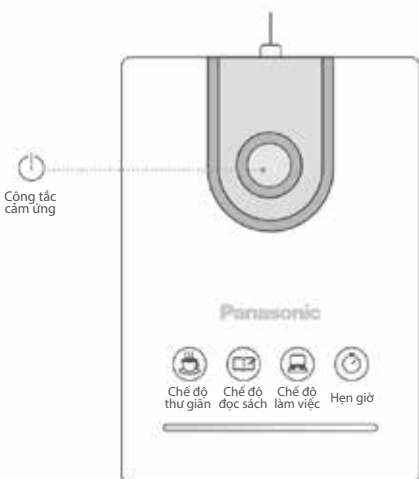

2.125.000 VND

-  Chip RG0 giảm ánh sáng xanh bảo vệ mắt
-  Cường độ sáng tiêu chuẩn JIS AA, phù hợp cho mắt
-  Điều chỉnh được 6 mức độ sáng từ 10%-100% bằng nút bấm
-  Nút bấm cảm ứng

Công suất	7W (AC 220V; 0.06A)
Kích thước	L160 x W160 x H436 mm; 1 kg
Màu ánh sáng	5000K
Quang thông	350 lm
Hiệu suất năng lượng	50 lm/W
CRI	80
Tuổi thọ	20,000 giờ
Chất liệu	ABS/ Nhôm (Thân đèn)

NNP6393319

3.513.000 VND

Công tắc cảm ứng

Chip RG0 giảm ánh sáng xa bảo vệ mắt

Cường độ sáng tiêu chuẩn JIS AA, phù hợp cho mắt

Điều chỉnh được độ sáng từ 10%-100% bằng thanh trượt

Nút bấm cảm ứng (có tùy chọn nhiều chế độ)