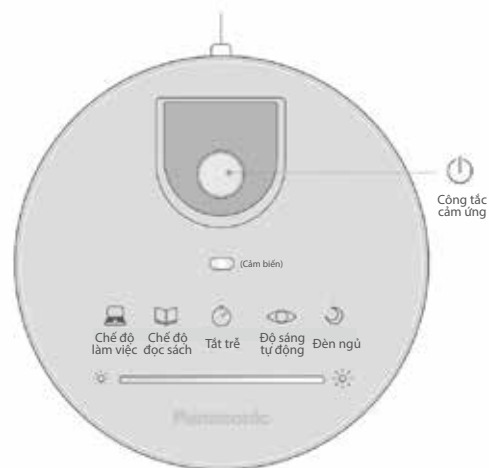

Nút cảm ứng

Cổng sạc Micro USB

Công suất

4.5W (AC 220-240V)

Kích thước

L134 x W145 x H677mm; 0.75kg

Màu ánh sáng

5000K

HHGLT063319

5.218.000 VND

-  Chip RG0 giảm ánh sáng xanh bảo vệ mắt
-  Cường độ sáng tiêu chuẩn JIS AA, phù hợp cho mắt
-  Ánh sáng chất lượng cao, màu sắc chân thật
-  Điều chỉnh được độ sáng từ 0-100% bằng thanh trượt
-  Nút bấm cảm ứng (có tùy chọn nhiều chế độ)
-  Chế độ tắt sau 30s và tự động tắt sau 45 phút khi không có người hiện diện