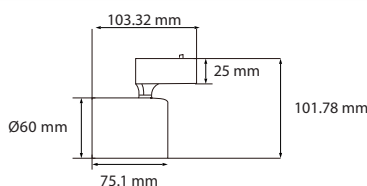

Triển lãm

Thiết kế hiện đại

hoàn thiện không gian nội thất

Bền bỉ chắc chắn

Chất liệu nhôm, lớp vỏ sơn tĩnh điện
mặt kính trong suốt

*Giá đã bao gồm VAT

ĐÈN GẮN THANH RAY

Mã số	Màu đèn	Màu ánh sáng (K)	Công suất (W)	Quang thông (lm)	Kích thước (mm)	Quy cách đóng gói (Sản Phẩm/Thùng)	Giá bán (VNĐ)
NNNC7601288 NNNC7606288	Trắng	<input type="checkbox"/> Ấm 3000K <input type="checkbox"/> Trắng 6500K	7W	420lm	60x103mm H: 102mm	36	646.000
NNNC7601388 NNNC7606388	Đen	<input type="checkbox"/> Ấm 3000K <input type="checkbox"/> Trắng 6500K	7W	420lm	60x103mm H: 102mm	36	646.000